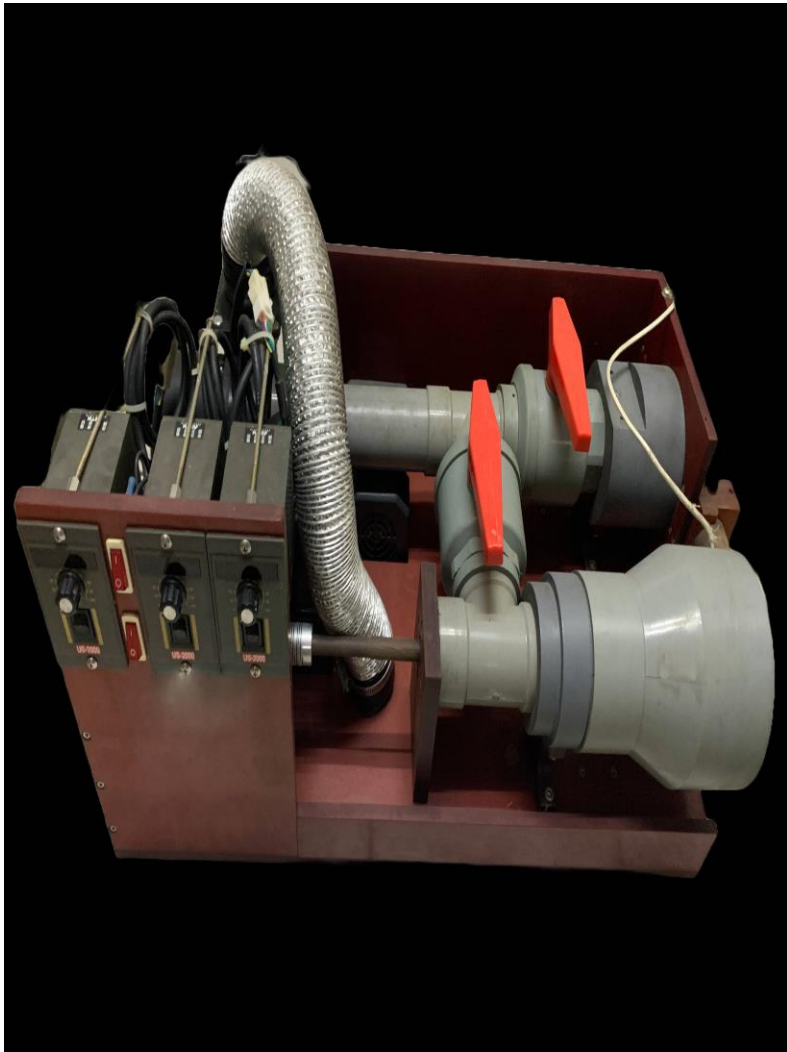

白光紫外光混合型透視儀 一台  
DigiGel Digital Gel Image System

PH Meter 一台  
METTLER TOLEDO Easy

精密穩壓型雙電源直流電源供應器一台

高壓電源供應器一台  
MATSUSADA AU-100

聚合酶連鎖反應器 一台  
Applied Biosystems AB2720

溶離試驗UV連線軟體裝置 一台  
安捷倫 8453UV

數位倒置螢光顯微照相系統一台  
易速拍 ESPA-Fi-40C

雙通道微量注射幫浦 一台

電紡收集器 一台

油壓機 一台

膠囊膜具 六組  
MGFOTURA

圓粒充填劑調整器一台  
MGFOTURA

雙頻道無線麥克風 一組  
主機、電源線。  
CHIAYO SDR-1900IrDA

雙頻道無線麥克風 一組  
主機、電源線。  
CHIAYO SDR-1900IrDA

麥克風設備 一組  
MIPRO ACT-314  
主機、電源線、鵝頸麥克風四個、  
麥克風電池八顆、鵝頸充電線四條  
電池充電座一個。